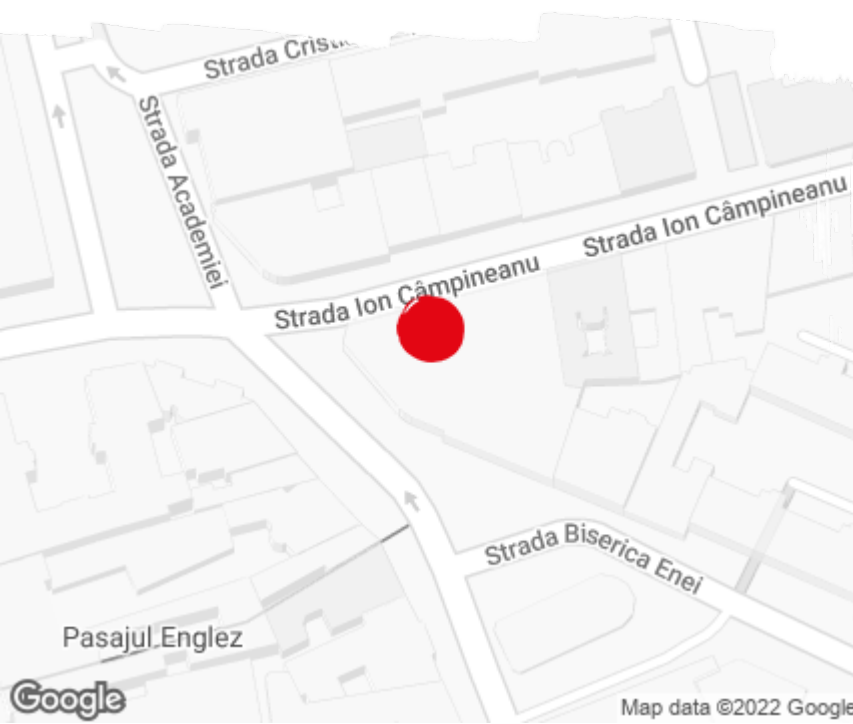

De închiriat

Union International Center

București, Sector 1, str. Ion Câmpineanu nr. 11

Informații despre clădire

Stadiu	Existentă
Cea mai recentă renovare	1997
Ratia de parcare	A se agreea
Suprafața totală a clădirii	7 688 mp

Termeni comerciali

Spațiu de birouri*	după înregistrare *
Taxă de întreținere*	după înregistrare *
Perioada minimă de închiriere	după înregistrare *
Disponibilitate	după înregistrare *

* Asking terms for m²/month

Amplasament

Spațiu Disponibil

42 mp

Suprafața totală de spații de birouri disponibile

62 mp

Suprafața minimă disponibilă - birouri